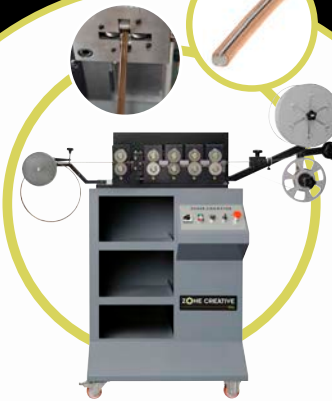

**MACCHINA PER
MAGLIE SINGOLE**
MACHINE FOR LINK

MARTELLATRICE CON PLC
HAMMERING MACHINE WITH PLC

AVVOLGITORE AUTOMATICO CON PLC AVA3
per fili e tubi di varie sezioni
COILING MACHINE AVA3
for wire and tube

AVVOLGITORE VARIABILE CON PLC
WINDER VARIABLE
WITH PLC

AVVOLGITORE AUTOMATICO CON PLC AVA4
per fili e tubi
COILING MACHINE AVA 4
for wire and tube

INCANNATRICE AUTOMATICA
HOLLOW WIRE MACHINE

SCHIACCIAFILO PER TUBO GAS
ROLLING MILL FOR TUBE
GAS PROFILE